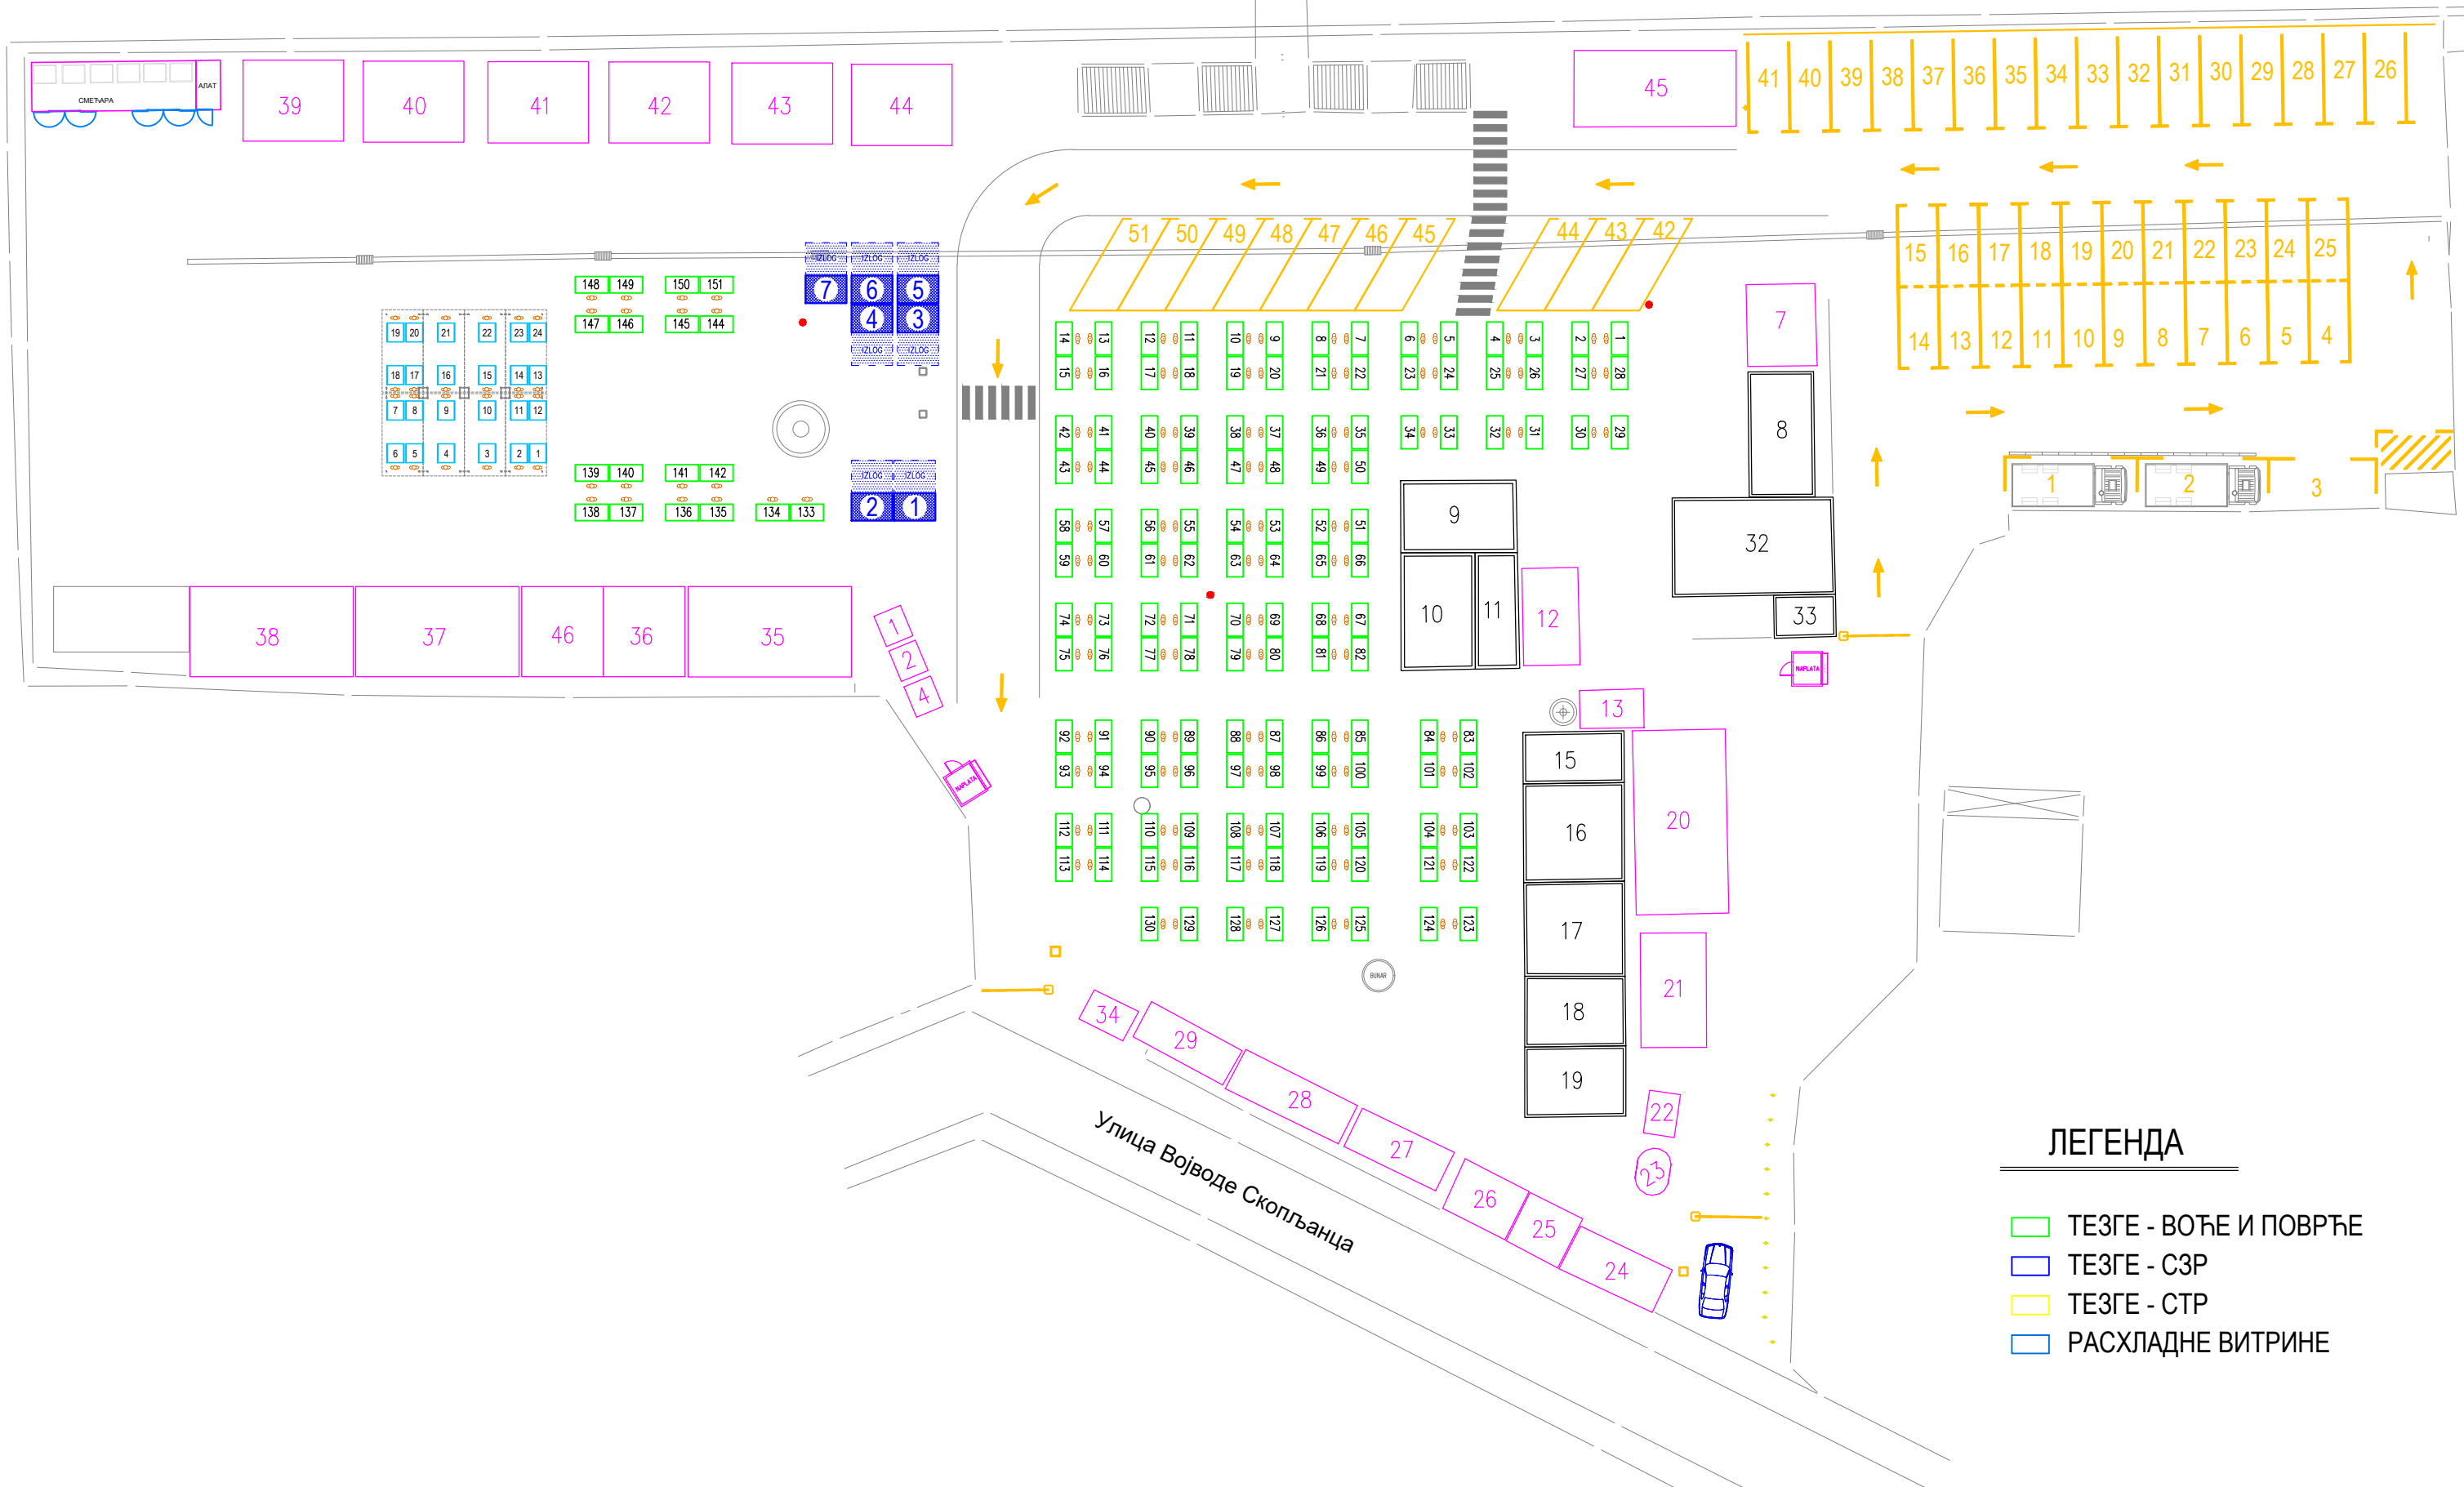

ПИЈАЦА "ДУШАНОВАЦ"

Ауто пут Е75 (Улица Стевана првовенчаног)

- ЛЕГЕНДА**
- ТЕЗГЕ - ВОЋЕ И ПОВРЋЕ
 - ТЕЗГЕ - СЗР
 - ТЕЗГЕ - СТР
 - РАСХЛАДНЕ ВИТРИНЕ