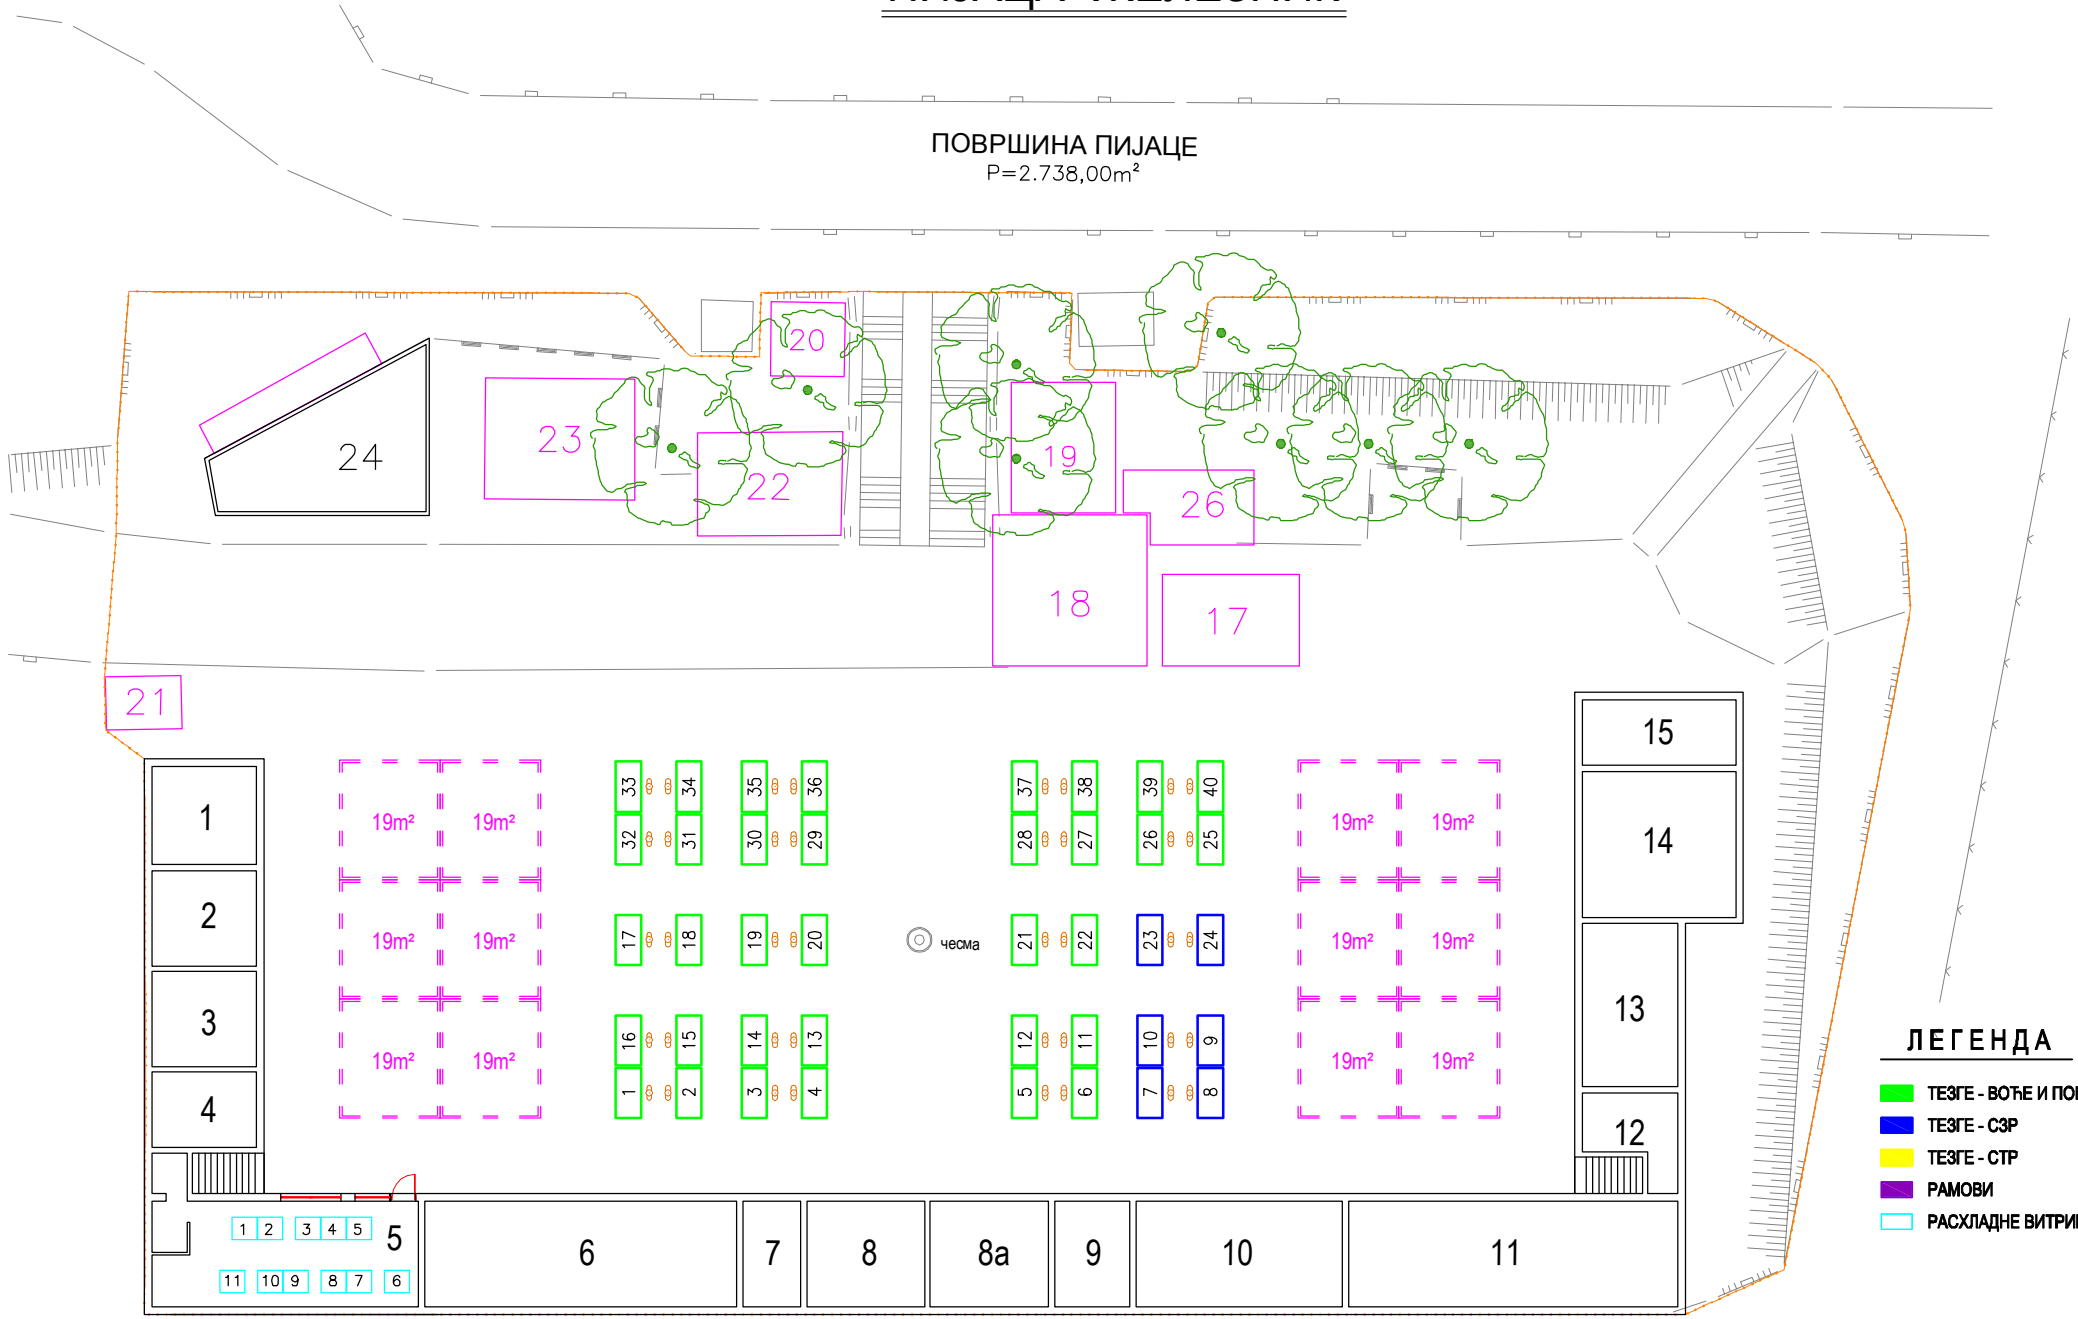

ПИЈАЦА "ЖЕЛЕЗНИК"

ПОВРШИНА ПИЈАЦЕ
P=2.738,00m²

ЛЕГЕНДА

- ТЕЗГЕ - ВОЋЕ И ПОВРЋЕ
- ТЕЗГЕ - СЗР
- ТЕЗГЕ - СТР
- РАМОВИ
- РАСХЛАДНЕ ВИТРИНЕ