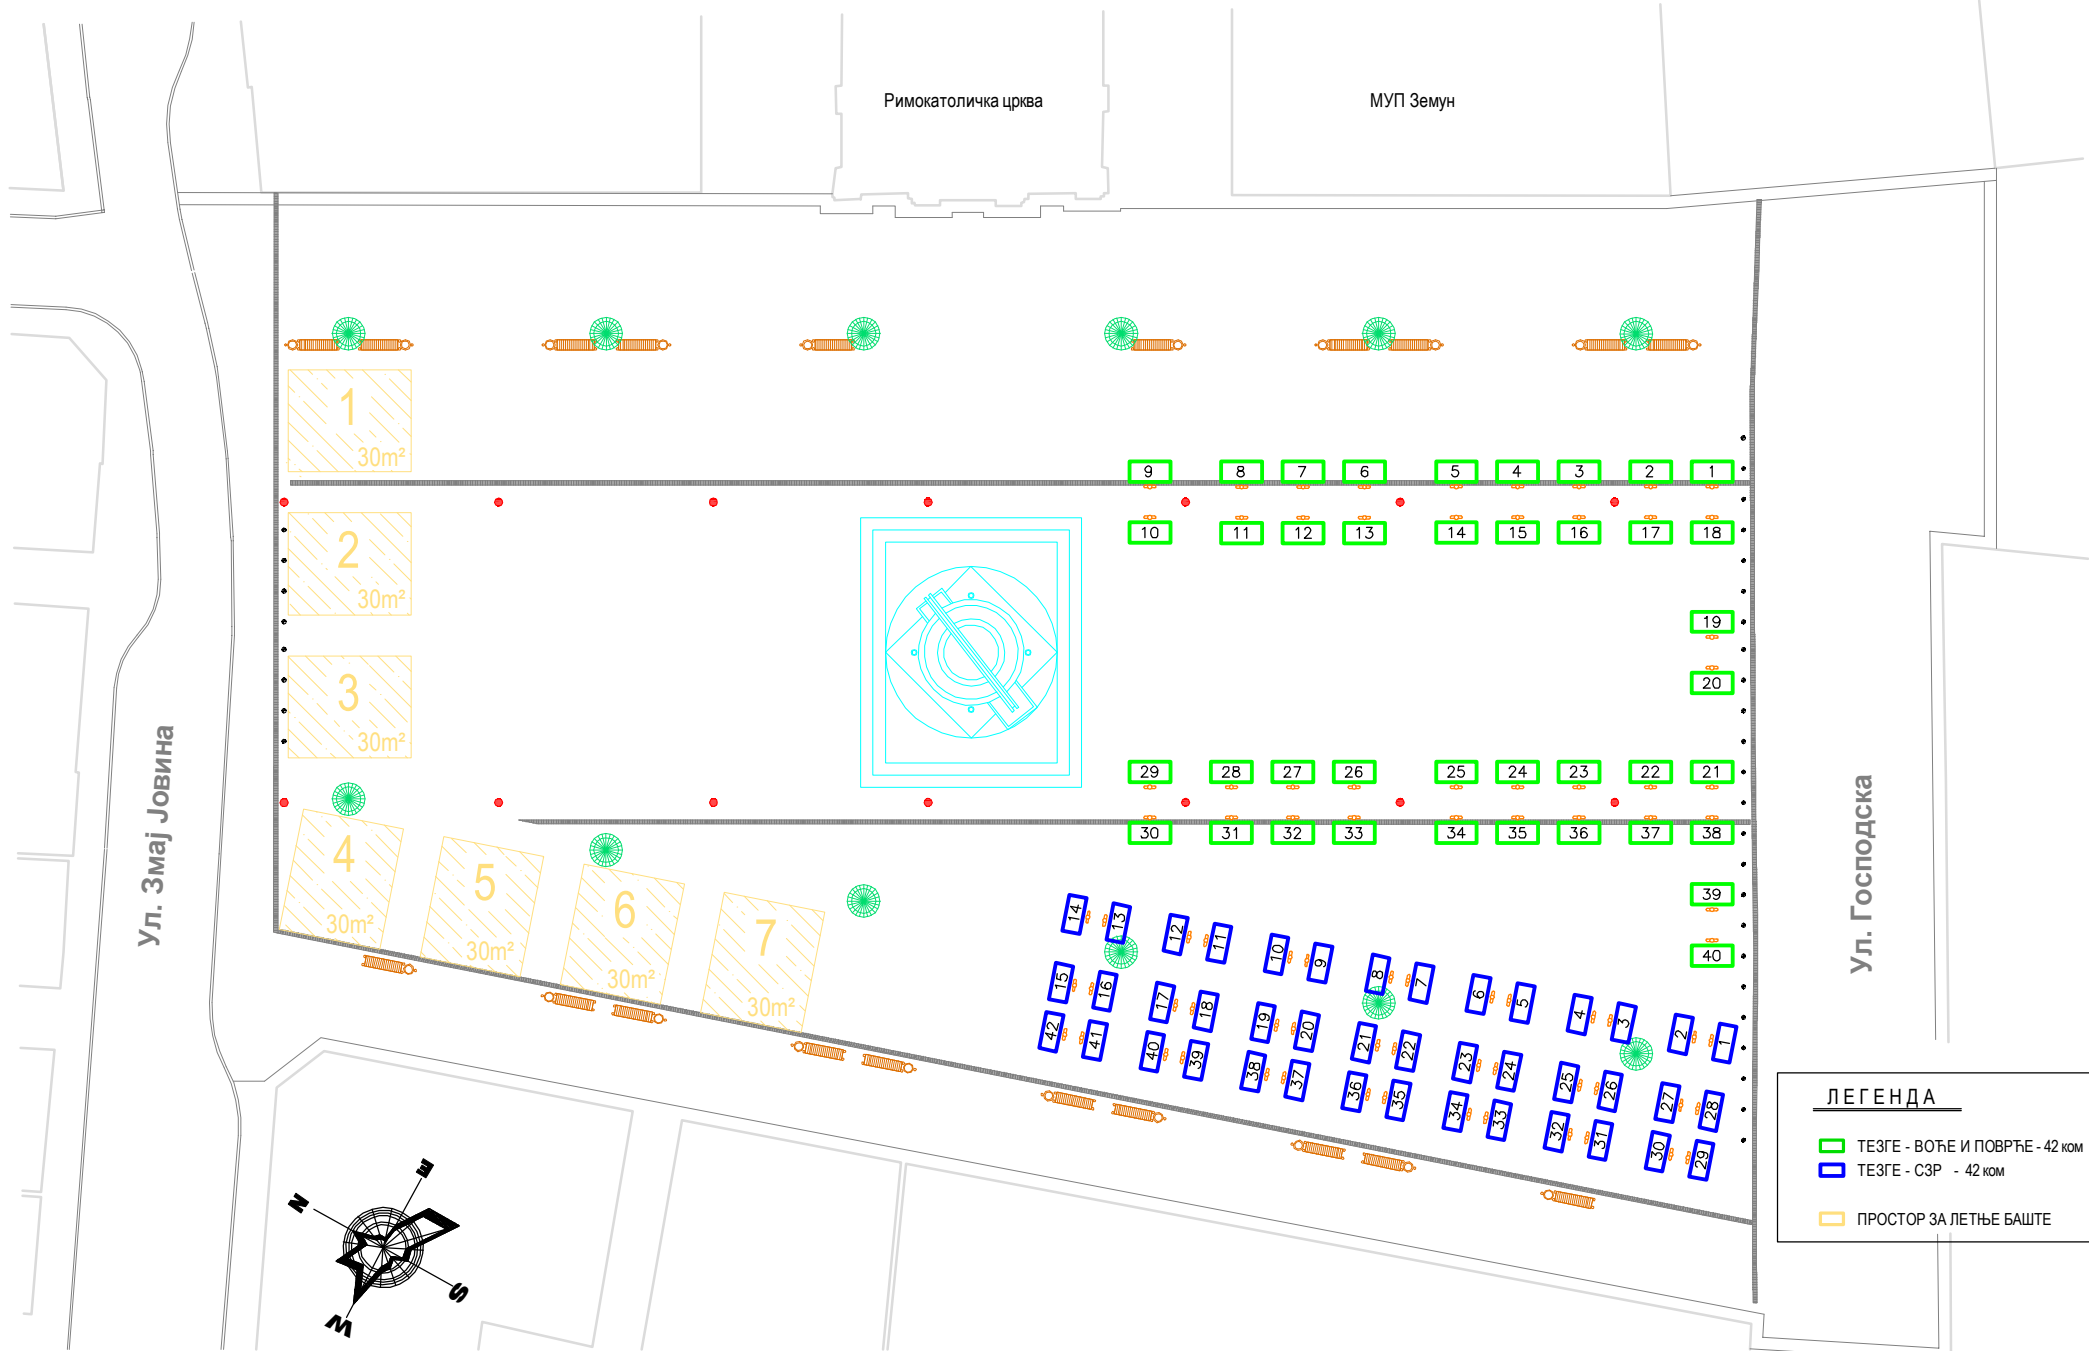

ЗЕМУН - ОМЛАДИНСКИ ТРГ
РАСПОРЕД ТЕЗГИ

Римокатоличка црква

МУП Земун

Ул. Змај Јовина

Ул. Господска

ЛЕГЕНДА

- ТЕЗГЕ - ВОЋЕ И ПОВРЋЕ - 42 КОМ
- ТЕЗГЕ - СЗР - 42 КОМ
- ПРОСТОР ЗА ЛЕТЊЕ БАШТЕ